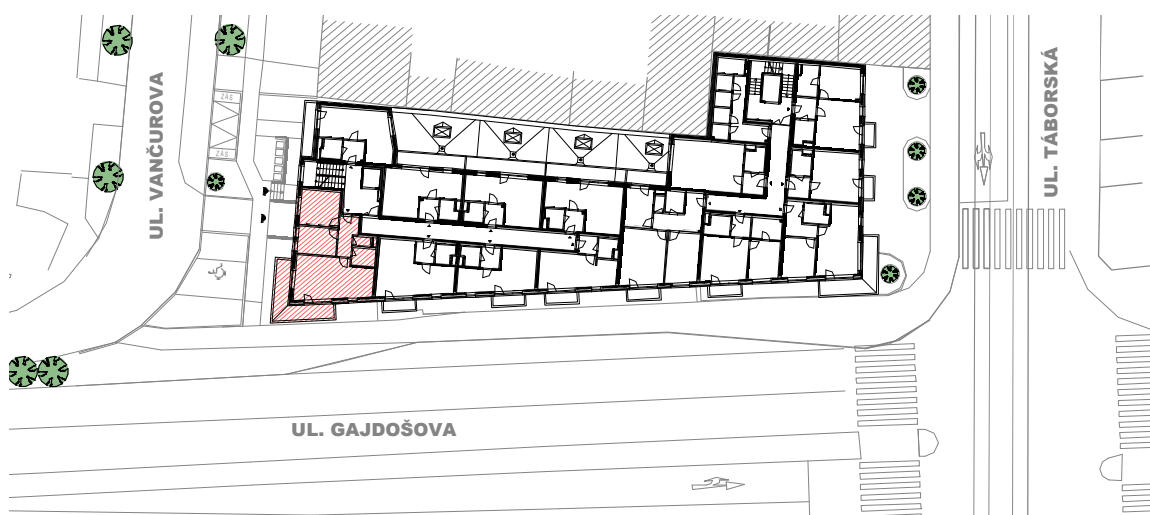

MĚŘÍTKO 1:100

PLOCHA JEDNOTKY

58,1 m²

BALKÓN

15,8 m²

Celková plocha jednotky dle zákona č. 89/2012

61,0 m²

(Plocha včetně půdorysné plochy všech konstrukcí uvnitř jednotky bez plochy balkónu)