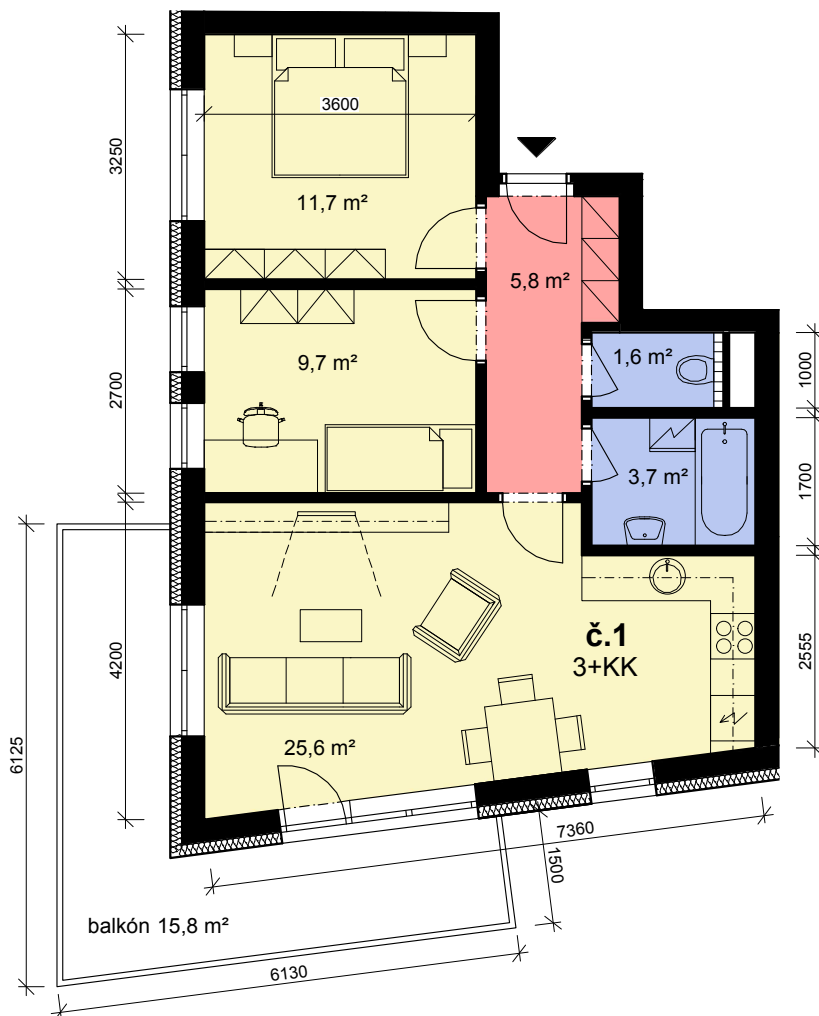

MĚŘÍTKO 1:100

PLOCHA JEDNOTKY

58,1 m²

BALKÓN

15,8 m²

Celková plocha jednotky dle zákona č. 89/2012

61,0 m²

(Plocha včetně půdorysné plochy všech konstrukcí uvnitř jednotky bez plochy balkónu)