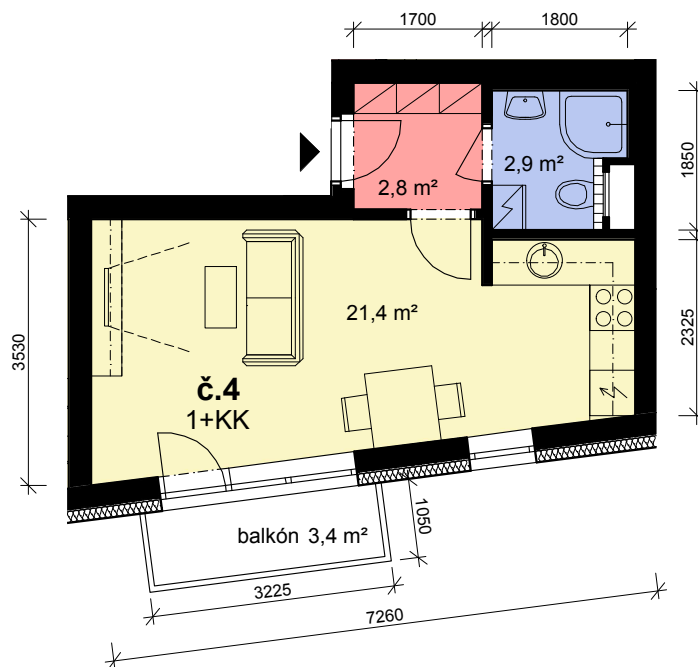

MĚŘÍTKO 1:100

PLOCHA JEDNOTKY

27,1 m<sup>2</sup>

BALKÓN

3,4 m<sup>2</sup>

Celková plocha jednotky dle zákona č. 89/2012

28,5 m<sup>2</sup>

(Plocha včetně půdorysné plochy všech konstrukcí uvnitř jednotky bez plochy balkónu)