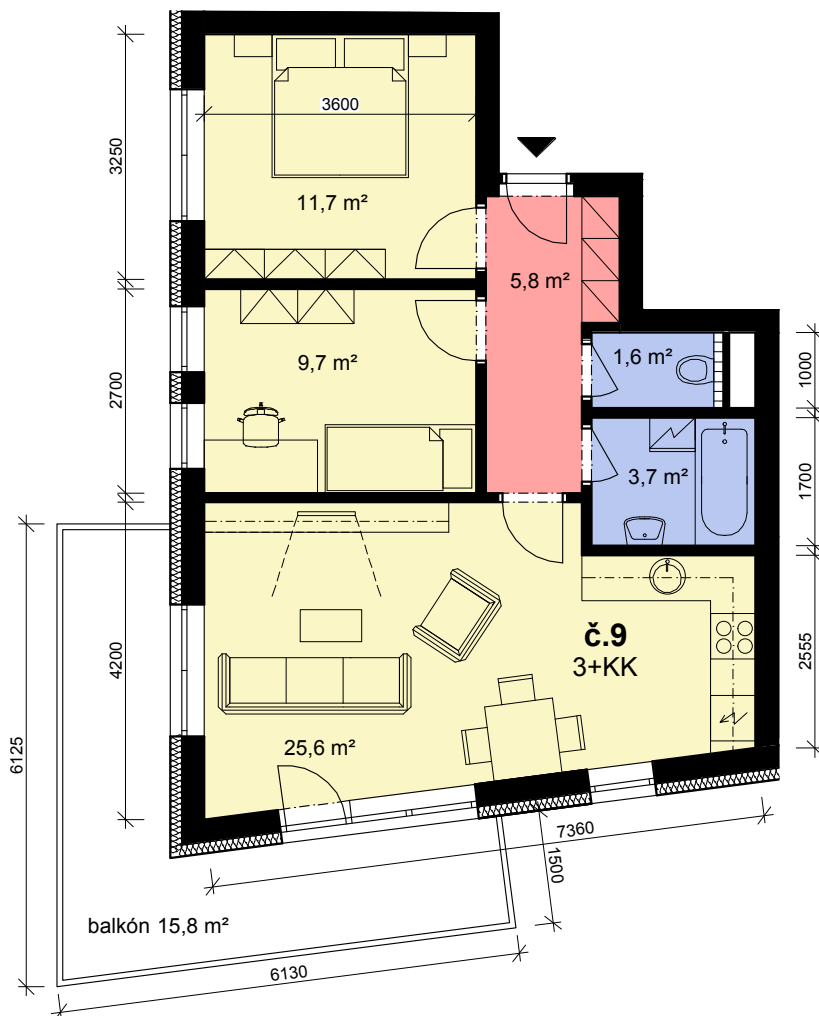

MĚŘÍTKO 1:100

PLOCHA JEDNOTKY

58,1 m²

BALKÓN

15,8 m²

Celková plocha jednotky dle zákona č. 89/2012

61,0 m²

(Plocha včetně půdorysné plochy všech konstrukcí uvnitř jednotky bez plochy balkónu)