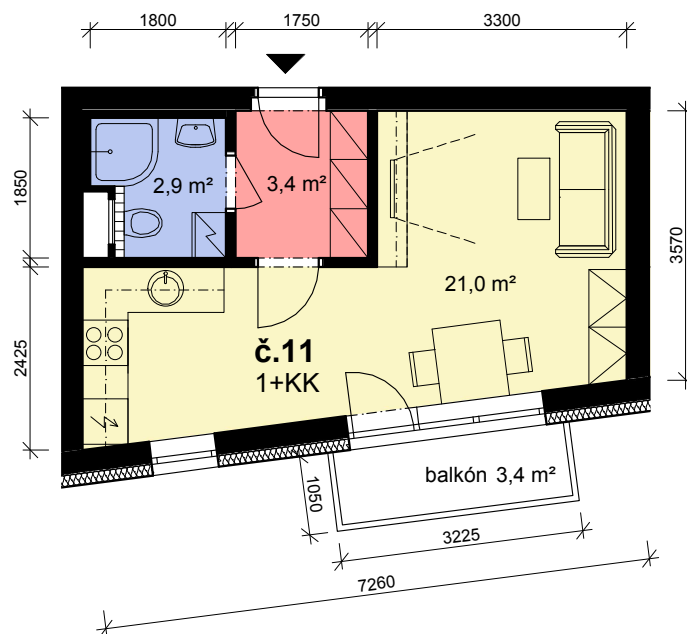

MĚŘÍTKO 1:100

PLOCHA JEDNOTKY

27,3 m<sup>2</sup>

BALKÓN

3,4 m<sup>2</sup>

Celková plocha jednotky dle zákona č. 89/2012

28,7 m<sup>2</sup>

(Plocha včetně půdorysné plochy všech konstrukcí uvnitř jednotky bez plochy balkónu)