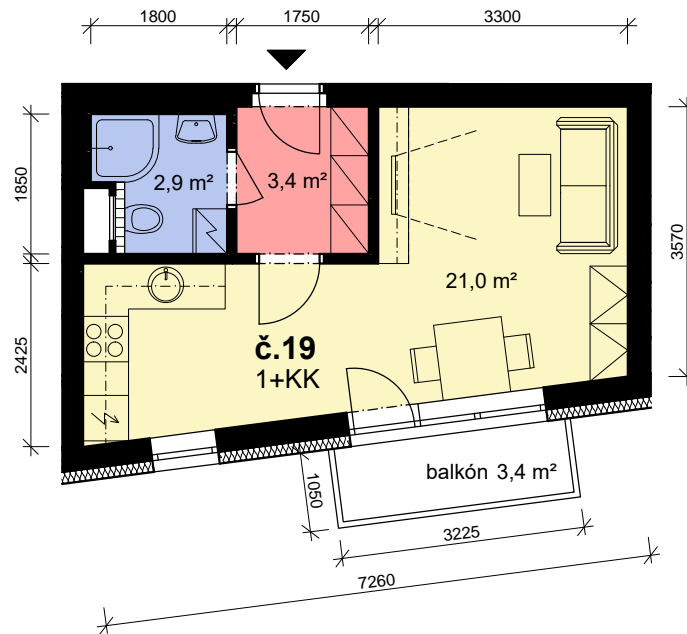

MĚŘÍTKO 1:100

PLOCHA JEDNOTKY

27,3 m²

BALKÓN

3,4 m²

Celková plocha jednotky dle zákona č. 89/2012

28,7 m²

(Plocha včetně půdorysné plochy všech konstrukcí uvnitř jednotky bez plochy balkónu)