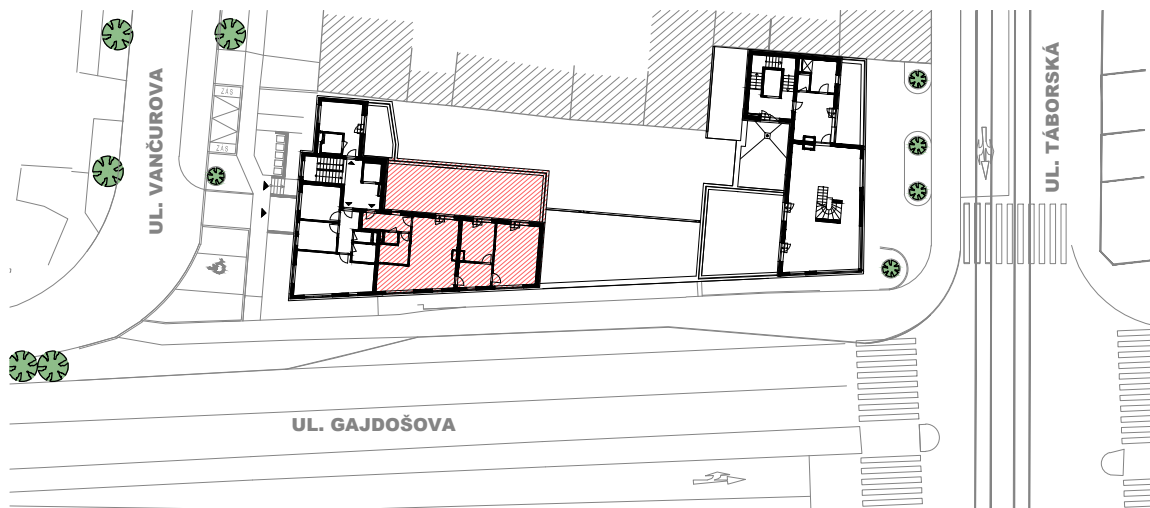

Vybavení nábytkem je pouze ilustrativní a není součástí ceny jednotky. Tento list není podrobným stavebním výkresem a možnost určitých odchylek od skutečného provedení je vyhrazena.

Veškerá hmotná i duševní vlastnická práva k projektu, jakož i k tomuto materiálu, náleží prodávajícímu.

REZIDENCE GAJDOŠOVA

JEDNOTKA č.25 (BYT 5.2), 3+KK